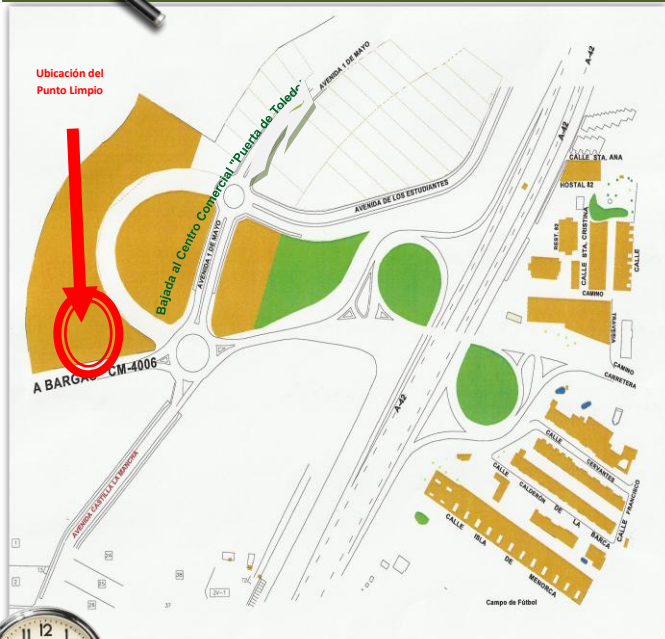

Punto Limpio

Ayuntamiento de OLLAS DEL REY

(925) 491005

¿Qué es el Punto Limpio?

El **PUNTO LIMPIO** es una instalación donde los vecinos de Ollas del Rey, de forma gratuita, podemos depositar en diferentes contenedores, residuos que, por su gran volumen o peligrosidad para el medio ambiente, no pueden ser depositados en los contenedores de las calles.

Ubicación

Horarios

DE MARTES A VIERNES

Temporada	MAÑANAS	TARDES
INVIERNO	De 10:30 a 13:00	De 16:00 a 19:00
VERANO	De 10:30 a 13:00	De 17:00 a 20:00
SABADOS		
INV / VER	De 9:00 a 14:00	-----

SI

Residuos que podemos llevar